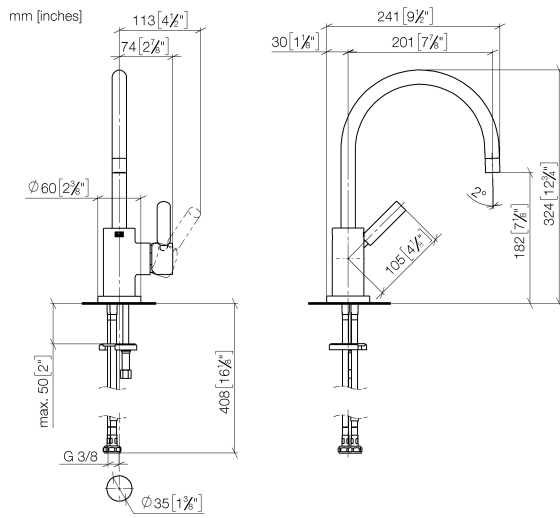

33 800 888

Diagramme de débit

Certificats

GDV_0400195.

ETA_18524.

LGA_8209.

WRAS_2311044.